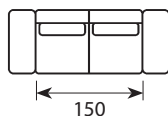

KARTA
PRODUKTOWA

Amaya Day/Dusk

Wymiary*

Szerokość • Głębokość • Wysokość w cm

Głębokość siedziska 57 • Wysokość siedziska 42

4/2 DUSK
273x94x79

3 DUSK
230x94x79

2,5 DUSK
198x94x79

Puf
90x75x41

AMAYA DECOR BACK 4
50x15x42

AMAYA DECOR BACK 3
64x15x42

AMAYA DECOR BACK 2,5
50x15x42

AMAYA DECOR ARMREST
64x15x42

4/2 DAY
273x94x79

3 DAY
230x94x79

2,5 DAY
198x94x79

* Wymiary mogą się różnić +/- 3%, w zależności od wyboru tapicerki i konfiguracji. Piktogramy nie odzwierciedlają proporcji i kształtu mebla.

Comfort Memory

Poduszka siedziska

Wkład poduszki siedziska składa się z wysokoelastycznej pianki (HR) pokrytej warstwą pianki memory.