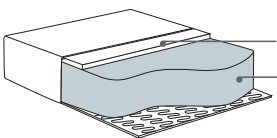

Puf
90x75x41

AMAYA DECOR BACK 4
50x15x42

AMAYA DECOR BACK 3
64x15x42

AMAYA DECOR BACK 2,5
50x15x42

AMAYA DECOR ARMREST
64x15x42

4/2 DAY
273x94x79

3 DAY
230x94x79

2,5 DAY
198x94x79

* Wymiary mogą się różnić +/- 3%, w zależności od wyboru tapicerki i konfiguracji. Piktogramy nie odzwierciedlają proporcji i kształtu mebla.

Comfort Memory

Poduszka siedziska

Wkład poduszki siedziska składa się z wysokoelastycznej pianki (HR) pokrytej warstwą pianki memory.

4 cm pianki memory
14 cm pianki wysokoelastycznej

Comfort C2

Poduszka siedziska

Wkład poduszki siedziska składa się z pianki HR3532 z topem pierzowym.

top pierzowy
12 cm pianki HR3532

Poduszki oparciove: Comfort Memory, Comfort C2 :