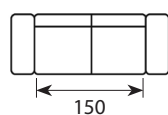

KARTA
PRODUKTOWA

Amaya Day/Dusk

Wymiary*

Szerokość • Głębokość • Wysokość w cm

Głębokość siedziska 57 • Wysokość siedziska 42

4/2 DUSK
273x94x79

3 DUSK
230x94x79

2,5 DUSK
198x94x79

Puf
90x75x41

AMAYA DECOR BACK 4
50x15x42

AMAYA DECOR BACK 3
64x15x42

AMAYA DECOR BACK 2,5
50x15x42

AMAYA DECOR ARMREST
64x15x42

4/2 DAY
273x94x79

3 DAY
230x94x79

2,5 DAY
198x94x79

* Wymiary mogą się różnić +/- 3%, w zależności od wyboru tapicerki i konfiguracji. Piktogramy nie odzwierciedlają proporcji i kształtu mebla.

Comfort Memory

Poduszka siedziska

Wkład poduszki siedziska składa się z wysokoelastycznej pianki (HR) pokrytej warstwą pianki memory.