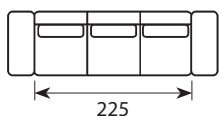

KARTA
PRODUKTOWA

Amaya Day/Dusk

Wymiary*

Szerokość • Głębokość • Wysokość w cm

Głębokość siedziska 57 • Wysokość siedziska 42

4/2 DUSK
273x94x79

3 DUSK
230x94x79

2,5 DUSK
198x94x79

Puf
90x75x41

AMAYA DECOR BACK 4
50x15x42

AMAYA DECOR BACK 3
64x15x42

AMAYA DECOR BACK 2,5
50x15x42

AMAYA DECOR ARMREST
64x15x42

4/2 DAY
273x94x79

3 DAY
230x94x79

2,5 DAY
198x94x79

* Wymiary mogą się różnić +/- 3%, w zależności od wyboru tapicerki i konfiguracji. Piktogramy nie odzwierciedlają proporcji i kształtu mebla.

Comfort Memory

Poduszka siedziska

Wkład poduszki siedziska składa się z wysokoelastycznej pianki (HR) pokrytej warstwą pianki memory.