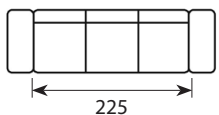

KARTA
PRODUKTOWA

Amaya Day/Dusk

Wymiary*

Szerokość • Głębokość • Wysokość w cm

Głębokość siedziska 57 • Wysokość siedziska 42

4/2 DUSK
273x94x79

3 DUSK
230x94x79

2,5 DUSK
198x94x79

Puf
90x75x41

AMAYA DECOR BACK 4
50x15x42

AMAYA DECOR BACK 3
64x15x42

AMAYA DECOR BACK 2,5
50x15x42

AMAYA DECOR ARMREST
64x15x42

4/2 DAY
273x94x79

3 DAY
230x94x79

2,5 DAY
198x94x79

* Wymiary mogą się różnić +/- 3%, w zależności od wyboru tapicerki i konfiguracji. Piktogramy nie odzwierciedlają proporcji i kształtu mebla.

Comfort Memory

Poduszka siedziska

Wkład poduszki siedziska składa się z wysokoelastycznej pianki (HR) pokrytej warstwą pianki memory.