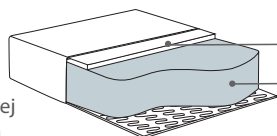

KARTA
PRODUKTOWA

Amaya Day/Dusk

Wymiary*

Szerokość • Głębokość • Wysokość w cm

Głębokość siedziska 57 • Wysokość siedziska 42

4/2 DUSK
273x94x79

3 DUSK
230x94x79

2,5 DUSK
198x94x79

Puf
90x75x41

AMAYA DECOR BACK 4
50x15x42

AMAYA DECOR BACK 3
64x15x42

AMAYA DECOR BACK 2,5
50x15x42

AMAYA DECOR ARMREST
64x15x42

4/2 DAY
273x94x79

3 DAY
230x94x79

2,5 DAY
198x94x79

* Wymiary mogą się różnić +/- 3%, w zależności od wyboru tapicerki i konfiguracji. Piktogramy nie odzwierciedlają proporcji i kształtu mebla.

Comfort Memory

Poduszka siedziska

Wkład poduszki siedziska składa się z wysokoelastycznej pianki (HR) pokrytej warstwą pianki memory.