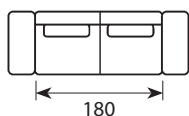

KARTA
PRODUKTOWA

Amaya Day/Dusk

Wymiary*

Szerokość • Głębokość • Wysokość w cm

Głębokość siedziska 57 • Wysokość siedziska 42

4/2 DUSK
273x94x79

3 DUSK
230x94x79

2,5 DUSK
198x94x79

Puf
90x75x41

AMAYA DECOR BACK 4
50x15x42

AMAYA DECOR BACK 3
64x15x42

AMAYA DECOR BACK 2,5
50x15x42

AMAYA DECOR ARMREST
64x15x42

4/2 DAY
273x94x79

3 DAY
230x94x79

2,5 DAY
198x94x79

* Wymiary mogą się różnić +/- 3%, w zależności od wyboru tapicerki i konfiguracji. Piktogramy nie odzwierciedlają proporcji i kształtu mebla.

Comfort Memory

Poduszka siedziska

Wkład poduszki siedziska składa się z wysokoelastycznej pianki (HR) pokrytej warstwą pianki memory.