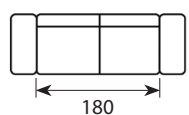

KARTA
PRODUKTOWA

Amaya Day/Dusk

Wymiary*

Szerokość • Głębokość • Wysokość w cm

Głębokość siedziska 57 • Wysokość siedziska 42

4/2 DUSK
273x94x79

3 DUSK
230x94x79

2,5 DUSK
198x94x79

Puf
90x75x41

AMAYA DECOR BACK 4
50x15x42

AMAYA DECOR BACK 3
64x15x42

AMAYA DECOR BACK 2,5
50x15x42

AMAYA DECOR ARMREST
64x15x42

4/2 DAY
273x94x79

3 DAY
230x94x79

2,5 DAY
198x94x79

* Wymiary mogą się różnić +/- 3%, w zależności od wyboru tapicerki i konfiguracji. Piktogramy nie odzwierciedlają proporcji i kształtu mebla.

Comfort Memory

Poduszka siedziska

Wkład poduszki siedziska składa się z wysokoelastycznej pianki (HR) pokrytej warstwą pianki memory.