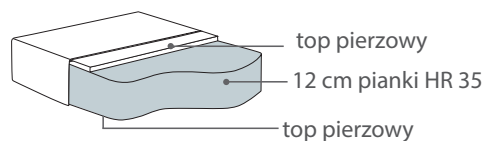

* Wymiary mogą się różnić +/- 3%, w zależności od wyboru tapicerki i konfiguracji. Piktogramy nie odzwierciedlają proporcji i kształtu mebla.

UWAGA: moduły 1, 1,5, 2, 2,5 i 3 nie posiadają nóżek i wymagają łączenia z innymi modułami lub boczkami.

UWAGA: przy tworzeniach długich sof np. Primo+2,5+2,5+2,5+Primo należy pamiętać o ZAMÓWIENIU DODATKOWYCH nóżek (2 sztuki na każde łączenie modułów bez nóżek).

Cafe

Cafe Mocca 3

Comfort C2

Poduszka siedziska

Wkład poduszki siedziska składa się z wysokoelastycznej pianki (HR) z podwójnym topem pierzowym.

Poduszka oparcia DAY

Pianka wysokoelastyczna pokryta mieszanką 70% pierza i 30% włókna silikonowego

Poduszka oparcia NIGHT