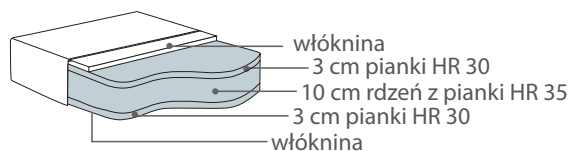

* Wymiary mogą się różnić +/- 3%, w zależności od wyboru tapicerki i konfiguracji. Piktogramy nie odzwierciedlają proporcji i kształtu mebla.

UWAGA: moduły 1, 1,5, 2, 2,5 i 3 nie posiadają nóżek i wymagają łączenia z innymi modułami lub boczkami.

Wkład poduszki siedziska składa się z wysokoelastycznej pianki (HR) z podwójnym topem pierzowym.

Poduszka oparcia DAY

Pianka wysokoelastyczna pokryta mieszanką 70% pierza i 30% włókna silikonowego

Poduszka oparcia NIGHT

70% pierze i 30% włókna silikonowe

Comfort EU

Poduszka siedziska

Wkład poduszki siedziska składa się z trzech warstw wysokoelastycznej pianki (HR).

Poduszka oparcia DAY

Pianka wysokoelastyczna pokryta mieszanką włókna silikonowego