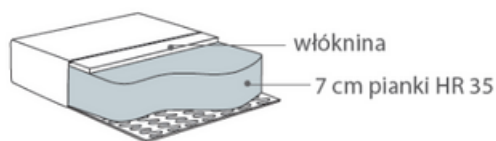

Ilona

Wymiary*

Szerokość • Głębokość • Wysokość w cm

Głębokość siedziska 49 • Wysokość siedziska 47

1,5F+CHL/2F+CHL
219/239x157x90

CHL+1,5F/CHL+2F
219/239x157x90

powierzchnia spania:
1,5 chl - szer. 139/ dł. 188/ głębokość sofy po rozłożeniu funkcji spania 157
2 chl - szer. 139/ dł. 208/ głębokość sofy po rozłożeniu funkcji spania 157

* Wymiary mogą się różnić +/- 3%, w zależności od wyboru tapicerki i konfiguracji. Piktogramy nie odzwierciedlają proporcji i kształtu mebla.

Comfort EU

Poduszka siedziska

Wkład poduszki składa się z pianki wysokoelastycznej pokrytej włókniną.