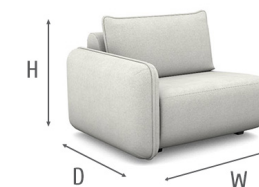

OSLO

NOÈME
by poldem

Modules disponibles (Available modules):

B100L
110 cm x 84 cm x 103 cm
40 kg / 1 pcs

B100R
110 cm x 84 cm x 103 cm
40 kg / 1 pcs

B200L
153 cm x 84 cm x 103 cm
48 kg / 1 pcs

B200R
153 cm x 84 cm x 103 cm
48 kg / 1 pcs

T01L
155 cm x 84 cm x 124 cm
69 kg / 1 pcs

T01R
155 cm x 84 cm x 124 cm
69 kg / 1 pcs

P010
48 cm x 44 cm x 104 cm
17 kg / 1 pcs

E100
90 cm x 84 cm x 103 cm
28 kg / 1 pcs

E200
135 cm x 84 cm x 103 cm
36 kg / 1 pcs

EK01
124 cm x 84 cm x 100 cm
31 kg / 1 pcs

EK00
104 cm x 84 cm x 104 cm
37 kg / 1 pcs

IS00L
115 cm x 84 cm x 137 cm
47 kg / 1 pcs

IS00R
115 cm x 84 cm x 137 cm
47 kg / 1 pcs

P003
92 cm x 44 cm x 104 cm
24 kg / 1 pcs

Largeur de l'accoudoir: 21 cm

Seat height: 42 cm / Base height: 75 cm / Seat depth: 55 cm / Armrest width: 21 cm

Les dimensions données dans les fiches techniques et dans le catalogue sont à titre indicatif, nous vous remercions de bien vouloir tenir compte d'une tolérance de +/- 4cm sur chaque élément.